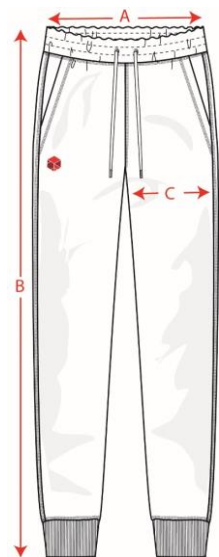

110-30PHO + 110-34PHO Sweathose, lang, Unisex

Größen/Sizes	size 3-4/ 104	size 5-6/ 116	size 7-8/ 128	size 9-11/ 146	size 12-14/ 164	S	M	L	XL	XXL
<b>A: 1/2 Taille/ Half Waist</b>	25 cm	26,5 cm	29 cm	32 cm	35 cm	38 cm	41 cm	44 cm	47 cm	50 cm
<b>B: Seitenlänge / Leg Length</b>	54 cm	62 cm	75 cm	83 cm	89 cm	102 cm	104 cm	106 cm	108 cm	110 cm
<b>C: 1/2 Oberschenkelweite/ Half Thigh</b>	19 cm	20 cm	21 cm	23,5 cm	26,5 cm	29,3 cm	30 cm	31 cm	32,5 cm	34 cm